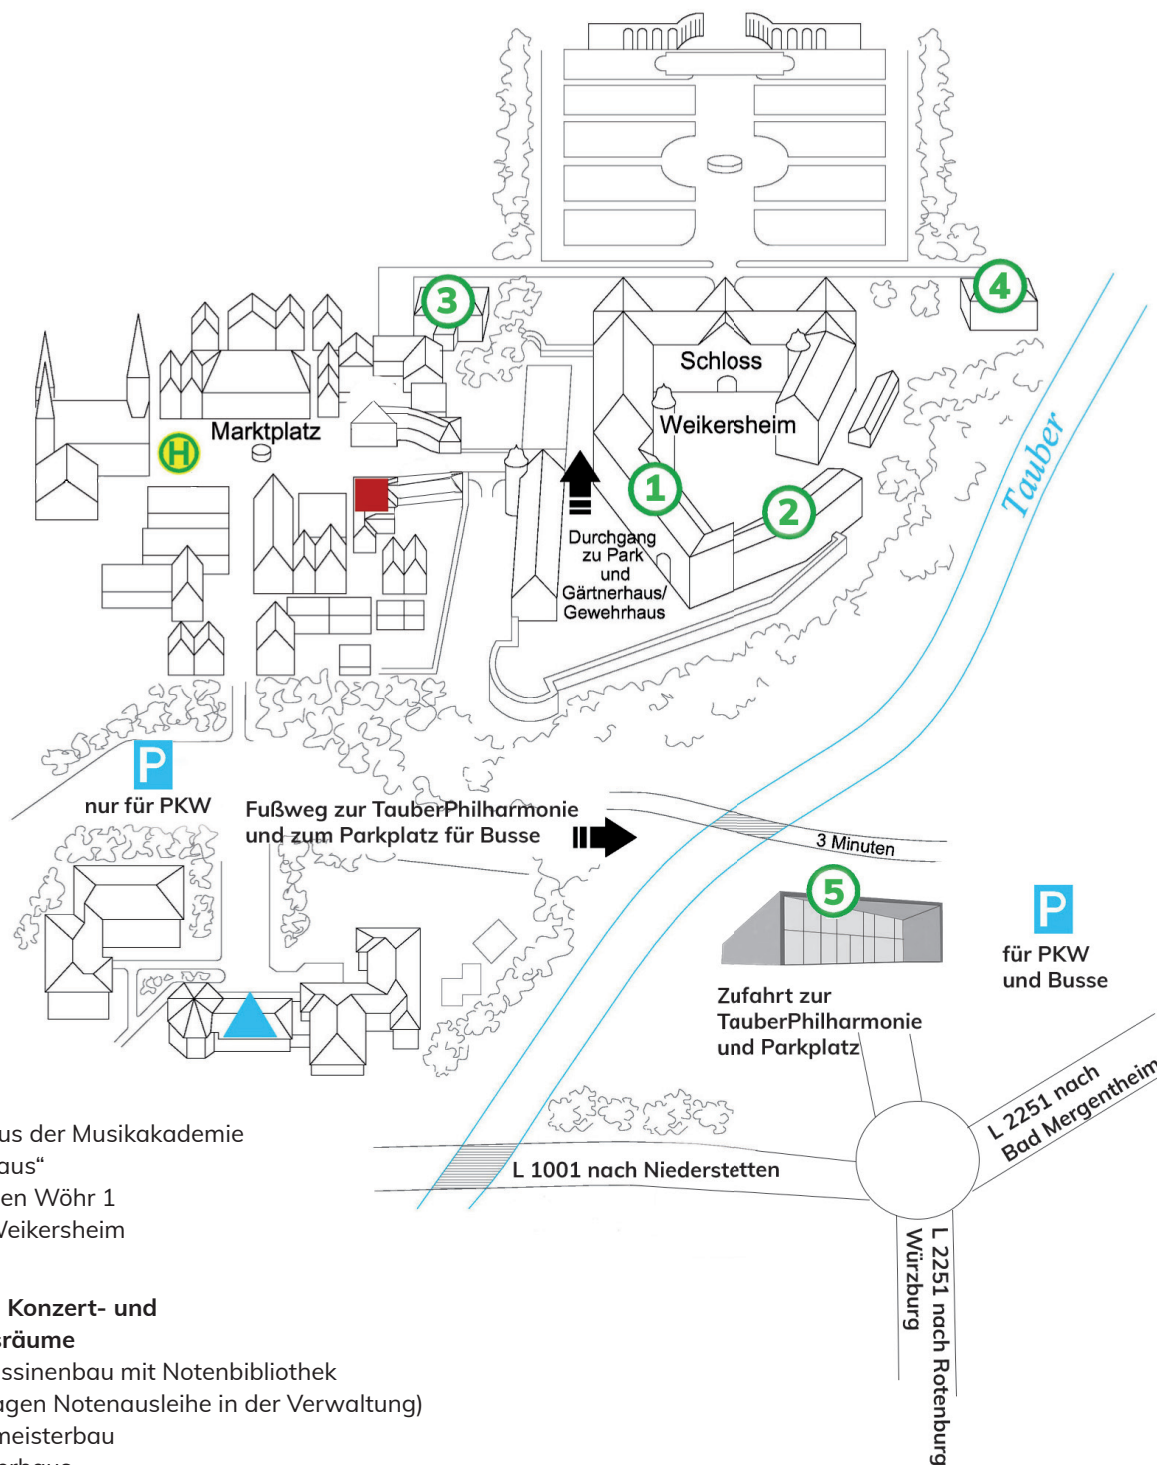

Lageplan

Musikakademie Schloss Weikersheim
World Meeting Center of Jeunesses Musicales International

 Gästehaus der Musikakademie
„Logierhaus“
Im Heiligen Wöhr 1
97990 Weikersheim

 **Proben-, Konzert- und
Tagungsräume**
1) Prinzessinnenbau mit Notenbibliothek
(Anfragen Notenausleihe in der Verwaltung)
2) Hausmeisterbau
3) Gärtnerhaus
4) Gewehrhaus
5) TauberPhilharmonie

 Jeunesses Musicales Deutschland
Verwaltung Musikakademie

 Bushaltestelle
– für Busse bis 3,50 m Höhe