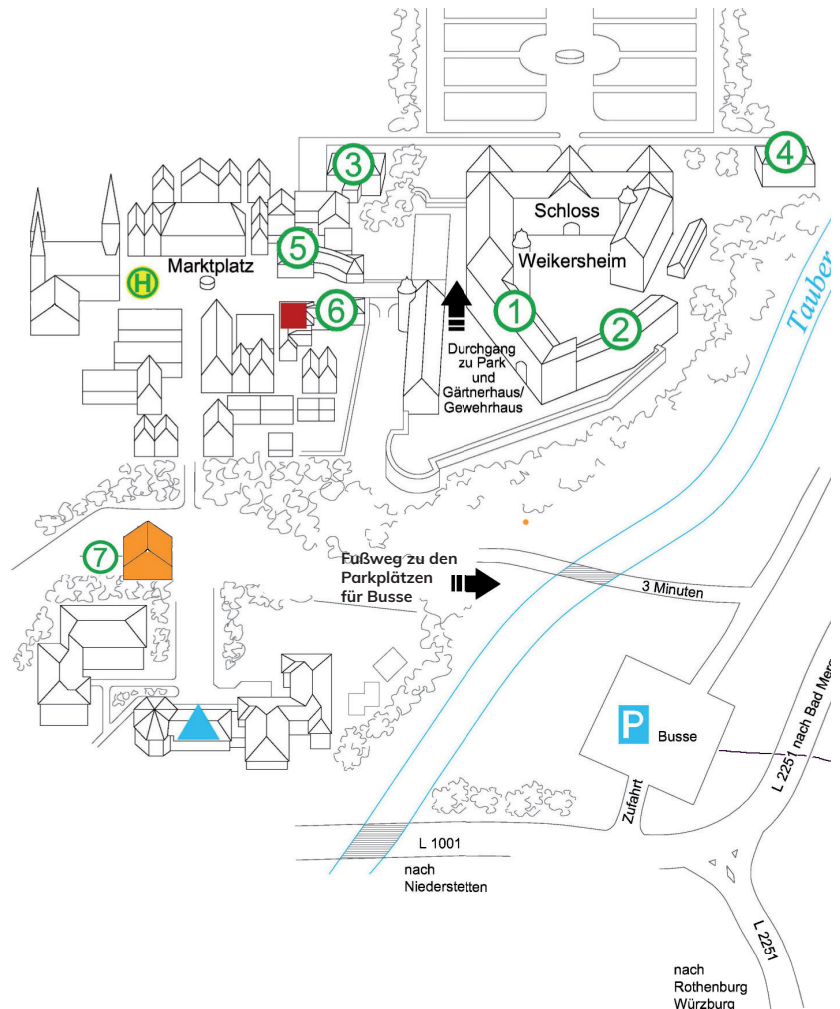

## Lageplan

- **Proben-, Konzert- und Tagungsräume**
  - 1) Prinzessinenbau
  - 2) Hausmeisterbau
  - 3) Gärtnerhaus
  - 4) Gewehrhaus
  - 5) Rentamt
  - 6) Doktorhaus mit Notenbibliothek
  - 7) Übergangshalle
  
- Jeunesses Musicales Deutschland  
Verwaltung Musikakademie
  
- ▲ Gästehaus der Musikakademie  
„Logierhaus“  
Im Heiligen Wöhr 1  
97990 Weikersheim
  
- H Bushaltestelle  
– für Busse bis 3,50 m Höhe

## Informationen zur Anreise mit dem Bus

Der Parkplatz vor dem Logierhaus der Musikakademie Schloss Weikersheim kann nicht von Bussen angefahren werden.

Für Busse steht unmittelbar am Ortseingang (aus Richtung Bad Mergentheim) auf der rechten Seite ein ausgewiesener Busparkplatz zur Verfügung. Von dort führt ein kurzer Fußweg zum Logierhaus.

Zum Be- und Entladen von großen Instrumenten kann auch kurzzeitig die Bushaltestelle auf dem Marktplatz angefahren werden. Dies ist allerdings nur für Fahrzeuge möglich, die nicht höher als 3,50 Meter sind.